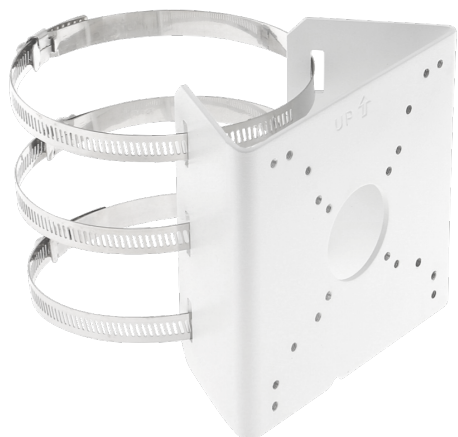

## BCS-P-A31

Uchwyt słupowy do kamer serii BCS POINT

Indeks: 7232  
GTIN13/EAN13: 5904890703384

URL: <https://bcs.pl/pl/uchwyty-i-puszki/1116-bcs-p-a31-5904890703384.html>

**BCS**  
POINT

### Opis produktu

Uchwyt słupowy do kamer serii BCS POINT

### Szczegóły produktu

<b>Nazwa Urządzenia</b>	BCS-P-A31
<b>Linia produktowa</b>	BCS POINT
<b>Typ urządzenia</b>	Uchwyt słupowy
<b>Kolor obudowy</b>	Biały
<b>Wykonanie</b>	Aluminium
<b>Montaż</b>	Nasłupowy
<b>Obciążenie max</b>	1 kg
<b>Warunki pracy</b>	-40°C~+60°C max 90% RH
<b>Wymiary</b>	120×120×53.4mm
<b>Waga</b>	0.45 kg